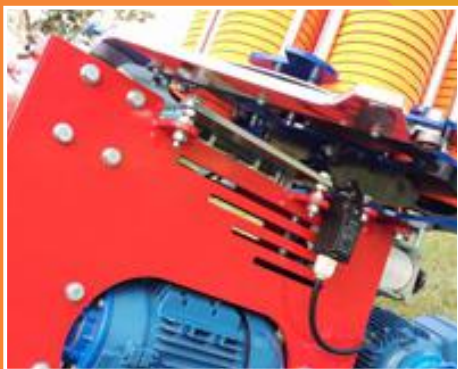

LÍNEA PROFESIONAL

TRAP 320

Buschi
MÁQUINAS AUTOMÁTICAS de Alta PERFORMANCE

MÁQUINA AUTOMÁTICA PARA TIRO AL VUELO
PARA EL USO PROFESIONAL Y RECREATIVAS,
CLUBES Y COPETICIONES

Medidas / Peso

- Altura 950 mm.
- Ancho 690 mm.
- Profundidad 850 mm.
- Peso 90 Kg.

Buschi

Buschi es una empresa innovadora en el mercado de las máquinas de plato para los deportes de tiro, Cancha de Trap, Cancha de trap Doble, cancha de Skeet y Sporting. Nuestro objetivo era producir una máquina con una configuración operativa simplificada y con una fuerza natural. Otra gran ventaja de Buschi es de fabricación es totalmente nacional, favoreciendo un coste de mantenimiento muy bajo y las piezas de repuesto inmediatas. Producido con alta tecnología garantiza la calidad y la precisión requerida para los tiradores profesionales y aficionados, el registro.

TRAP 320

- Capacidad de 320 platos.
- Base giratoria automática.
- Carga automática.
- Revista automática.
- Ajuste del ángulo vertical.
- Ajuste del ángulo horizontal.
- Ajuste del muelle.
- Cubo central con sistema inflexible.
- Rodamientos de precisión de posicionamiento.
- Rodamientos para armar y desarmar la primavera.
- Brazo de liberación de aluminio.
- Sistema compensatorio.
- Revista con guías de aluminio.
- La pintura de poliuretano.
- Estructura en acero al carbono.
- Montaje estructural especial la eliminación de la soldadura.
- La tapa desmontable para su inspección y mantenimiento.
- Cuadro eléctrico con dispositivo de seguridad.
- Cuadro eléctrico con motores independientes de operación.
- Cuadro eléctrico con interruptor principal de seguridad.
- Cuadro eléctrico con convertidor de voltaje.
- Cable de lanzamiento de 18 metros.
- Se dispara con el ojal industrial.
- Se dispara con una tensión de 24 voltios (estándar de seguridad).