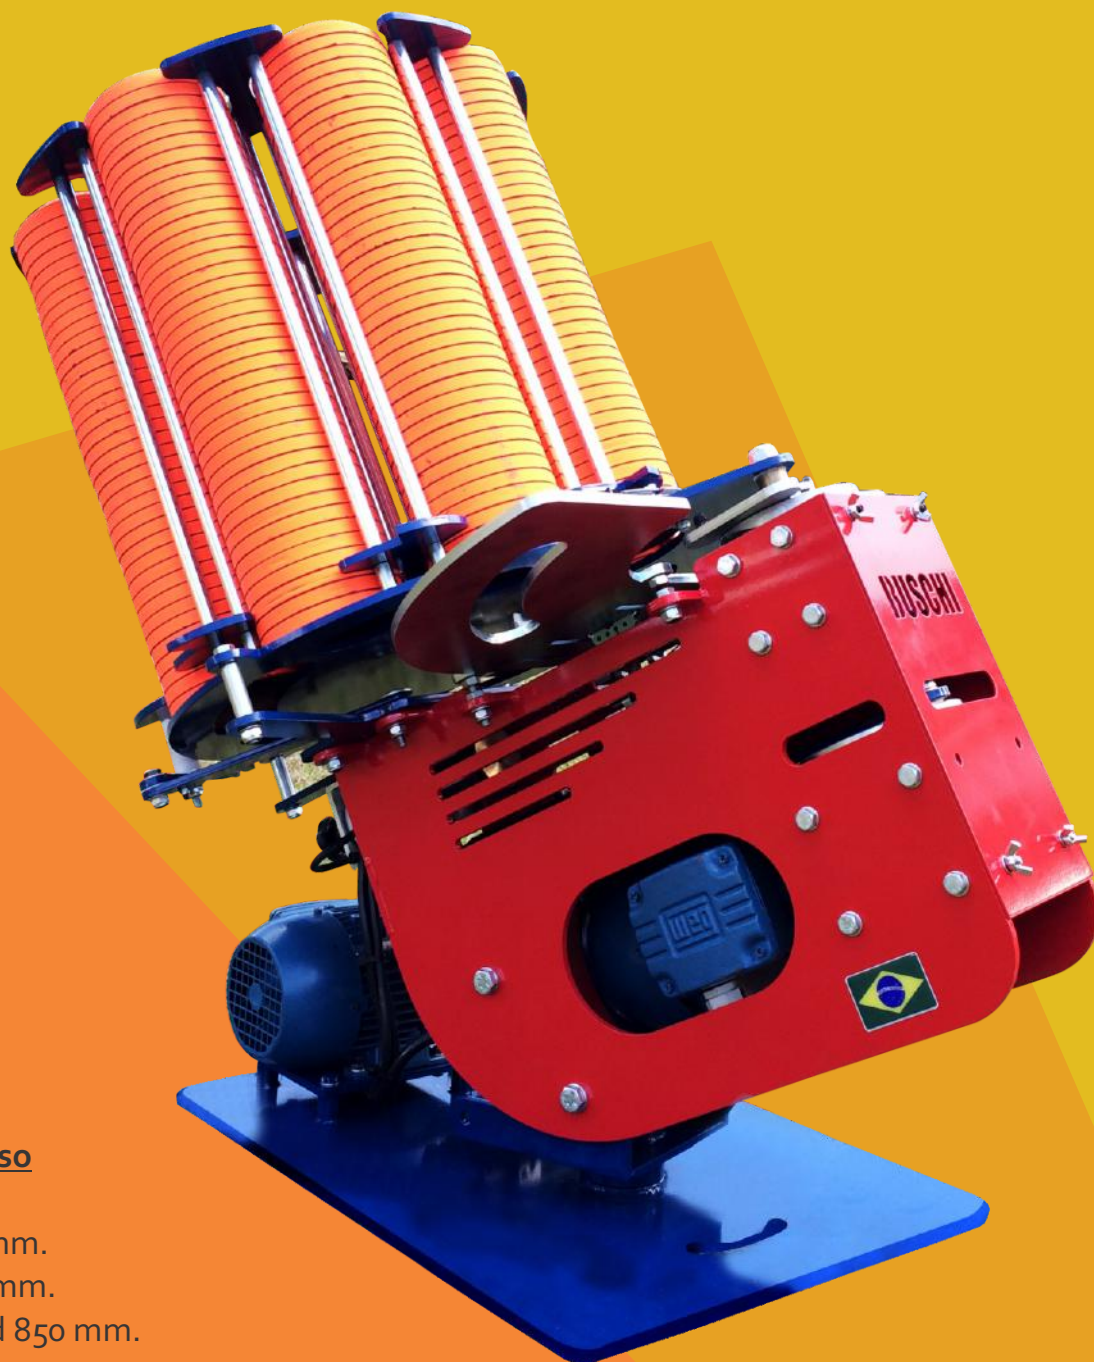

LÍNEA PROFESIONAL

TRAP 320

Buschi
MÁQUINAS AUTOMÁTICAS de Alta PERFORMANCE

MÁQUINA AUTOMÁTICA PARA TIRO AL VUELO
PARA EL USO PROFESIONAL Y RECREATIVAS,
CLUBES Y COPETICIONES

Medidas / Peso

- Altura 950 mm.
- Ancho 690 mm.
- Profundidad 850 mm.
- Peso 90 Kg.

Buschi

Buschi es una empresa innovadora en el mercado de las máquinas de plato para los deportes de tiro, Cancha de Trap, Cancha de trap Doble, cancha de Skeet y Sporting. Nuestro objetivo era producir una máquina con una configuración operativa simplificada y con una fuerza natural. Otra gran ventaja de Buschi es de fabricación es totalmente nacional, favoreciendo un coste de mantenimiento muy bajo y las piezas de repuesto inmediatas. Producido con alta tecnología garantiza la calidad y la precisión requerida para los tiradores profesionales y aficionados, el registro.

TRAP 320

- Capacidad de 320 platos.
- Base giratoria automática.
- Carga automática.
- Revista automática.
- Ajuste del ángulo vertical.
- Ajuste del ángulo horizontal.
- Ajuste del muelle.
- Cubo central con sistema inflexible.
- Rodamientos de precisión de posicionamiento.
- Rodamientos para armar y desarmar la primavera.
- Brazo de liberación de aluminio.
- Sistema compensatorio.
- Revista con guías de aluminio.
- La pintura de poliuretano.
- Estructura en acero al carbono.
- Montaje estructural especial la eliminación de la soldadura.
- La tapa desmontable para su inspección y mantenimiento.
- Cuadro eléctrico con dispositivo de seguridad.
- Cuadro eléctrico con motores independientes de operación.
- Cuadro eléctrico con interruptor principal de seguridad.
- Cuadro eléctrico con convertidor de voltaje.
- Cable de lanzamiento de 18 metros.
- Se dispara con el ojal industrial.
- Se dispara con una tensión de 24 voltios (estándar de seguridad).