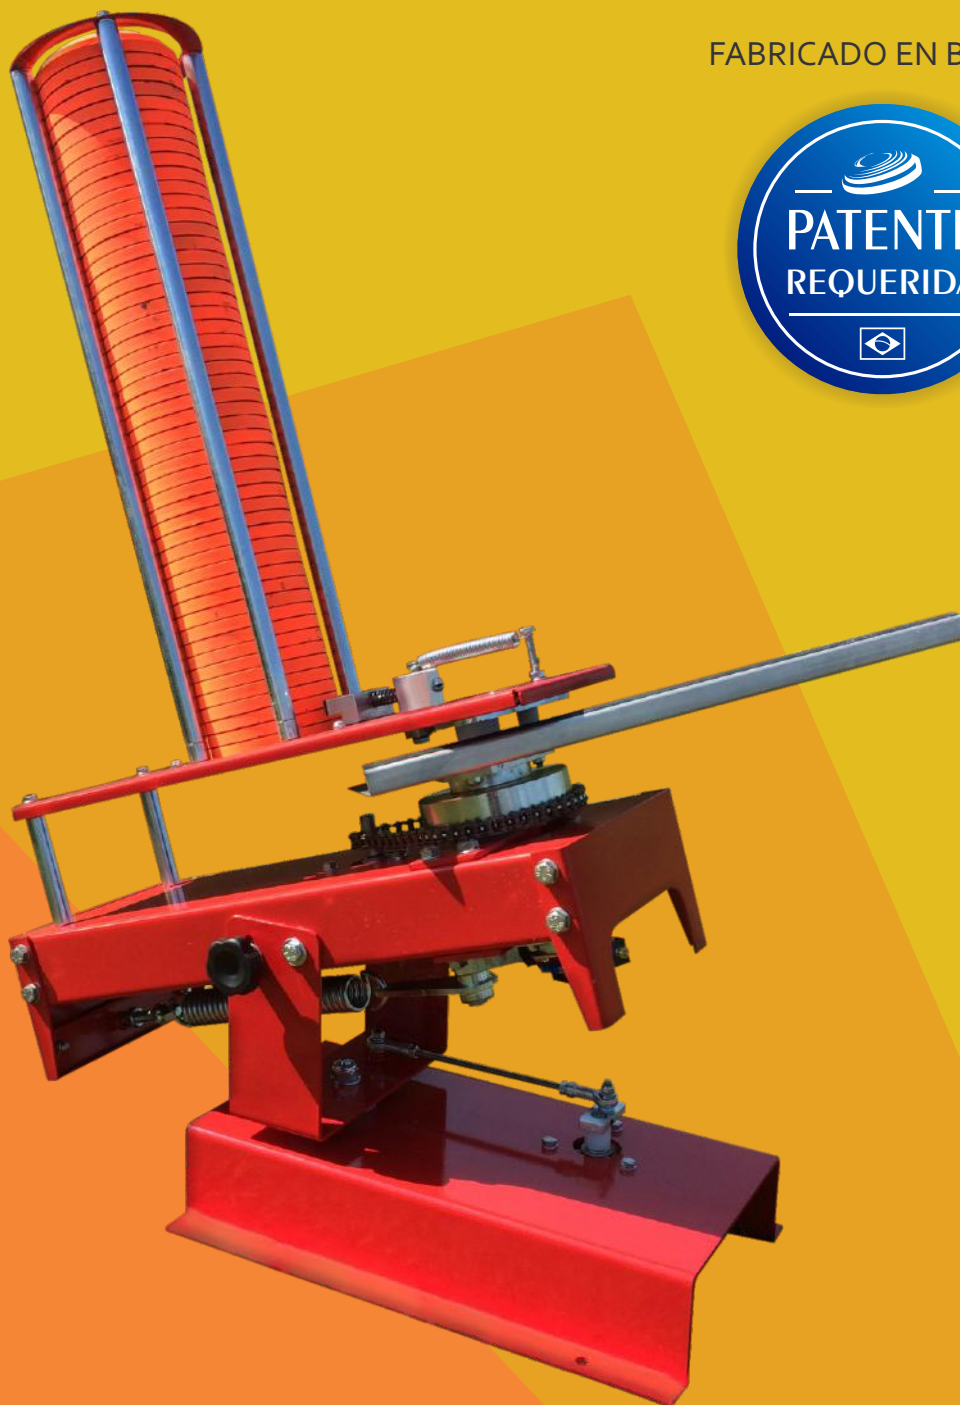

LÍNEA MANÍA

# TRAP 50

MÁQUINA DE TIRO AL VUELO, 12 VOLTIOS,  
USO PORTÁTIL RECREATIVAS

FABRICADO EN BRASIL

## TRAP 50

MÁQUINA DE TIRO AL VUELO, 12 VOLTIOS,  
USO PORTÁTIL RECREATIVAS

- Capacidad: 50 platos
- Carga automática
- Tiempo para armar: 2,5 segundos
- Ajuste del ángulo vertical: 30 grados
- Alcance: hasta 60 metros
- pedal de tracción
- Cables: 5 metros